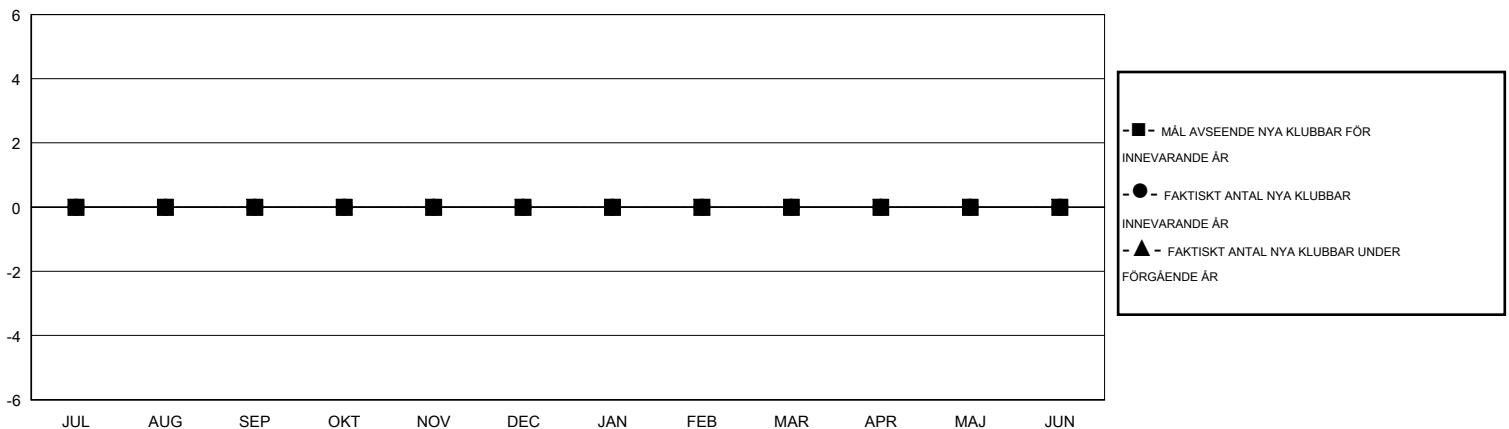

MONTHLY MEMBERSHIP PROGRESS REPORT

District 104 E

Results as of: 4/30/2015

GMT: Kenneth Persson

OMRÅDE NORWAY

GMT KO 4

Klubbar					Medlemmar				
RESULTAT FÖR 2014-2015					RESULTAT FÖR 2014-2015				
KVARTAL	MÅL AVSEENDE NYA KLUBBAR	NYA KLUBBAR	AVFÖRDA KLUBBAR	NETTOTILLVÄX T/MINSKNING	KVARTAL	MÅL AVSEENDE NYA MEDLEMMAR	CHARTER OCH TILLAGDA NYA MEDLEMMAR	AVFÖRDA MEDLEMMAR	NETTOTILLVÄX T/MINSKNING
JUL/AUG/SEP	0	0	0	0	JUL/AUG/SEP	-8	12	40	-28
OKT/NOV/DEC	0	0	1	-1	OKT/NOV/DEC	13	19	39	-20
JAN/FEB/MAR	0	0	0	0	JAN/FEB/MAR	8	22	16	6
APR/MAJ/JUN	0	0	0	0	APR/MAJ/JUN	0	4	14	-10

MÅL OCH FAKTISKT ANTAL NYA KLUBBAR