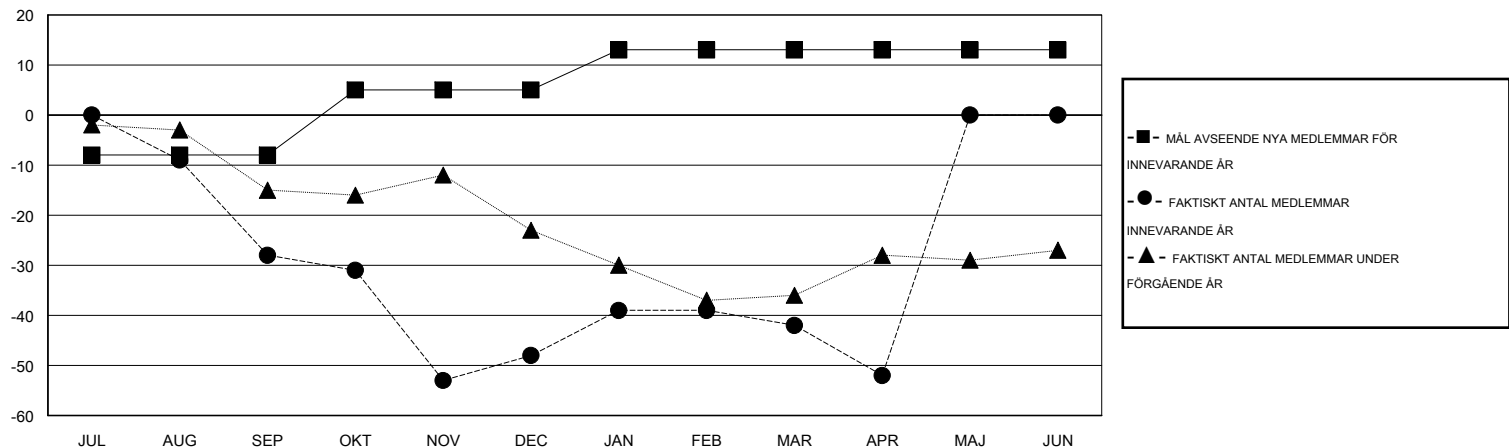

MONTHLY MEMBERSHIP PROGRESS REPORT

District 104 E

Results as of: 4/30/2015

GMT: Kenneth Persson

OMRÅDE NORWAY

GMT KO 4

Klubbar					Medlemmar				
RESULTAT FÖR 2014-2015					RESULTAT FÖR 2014-2015				
KVARTAL	MÅL AVSEENDE NYA KLUBBAR	NYA KLUBBAR	AVFÖRDA KLUBBAR	NETTOTILLVÄX T/MINSKNING	KVARTAL	MÅL AVSEENDE NYA MEDLEMMAR	CHARTER OCH TILLAGDA NYA MEDLEMMAR	AVFÖRDA MEDLEMMAR	NETTOTILLVÄX T/MINSKNING
JUL/AUG/SEP	0	0	0	0	JUL/AUG/SEP	-8	12	40	-28
OKT/NOV/DEC	0	0	1	-1	OKT/NOV/DEC	13	19	39	-20
JAN/FEB/MAR	0	0	0	0	JAN/FEB/MAR	8	22	16	6
APR/MAJ/JUN	0	0	0	0	APR/MAJ/JUN	0	4	14	-10

MÅL OCH FAKTISKT ANTAL NYA KLUBBAR

MÅL OCH FAKTISKT ANTAL MEDLEMMAR

NEDLAGDA KLUBBAR: 1	22 CLUBS OF 51 TOG UPP EN ELLER FLER NYA MEDLEMMAR	KÖNSFÖRDELNING
		MAN 1,077 (85.95%)
		KVINNA 176 (14.05%)
AVFÖRDA MEDLEMMAR	KLICKA HÄR FÖR INFORMATION OM STATUS	FAMILJMEDLEMMAR 12
AVLIDNA 12		HUVUDMAN I HUSHÄLLET 6
NEDLAGD KLUBB 13		INGEN HUVUDMAN I HUSHÄLLET 6
ÖVRIGA 84		
TOTAL 109		